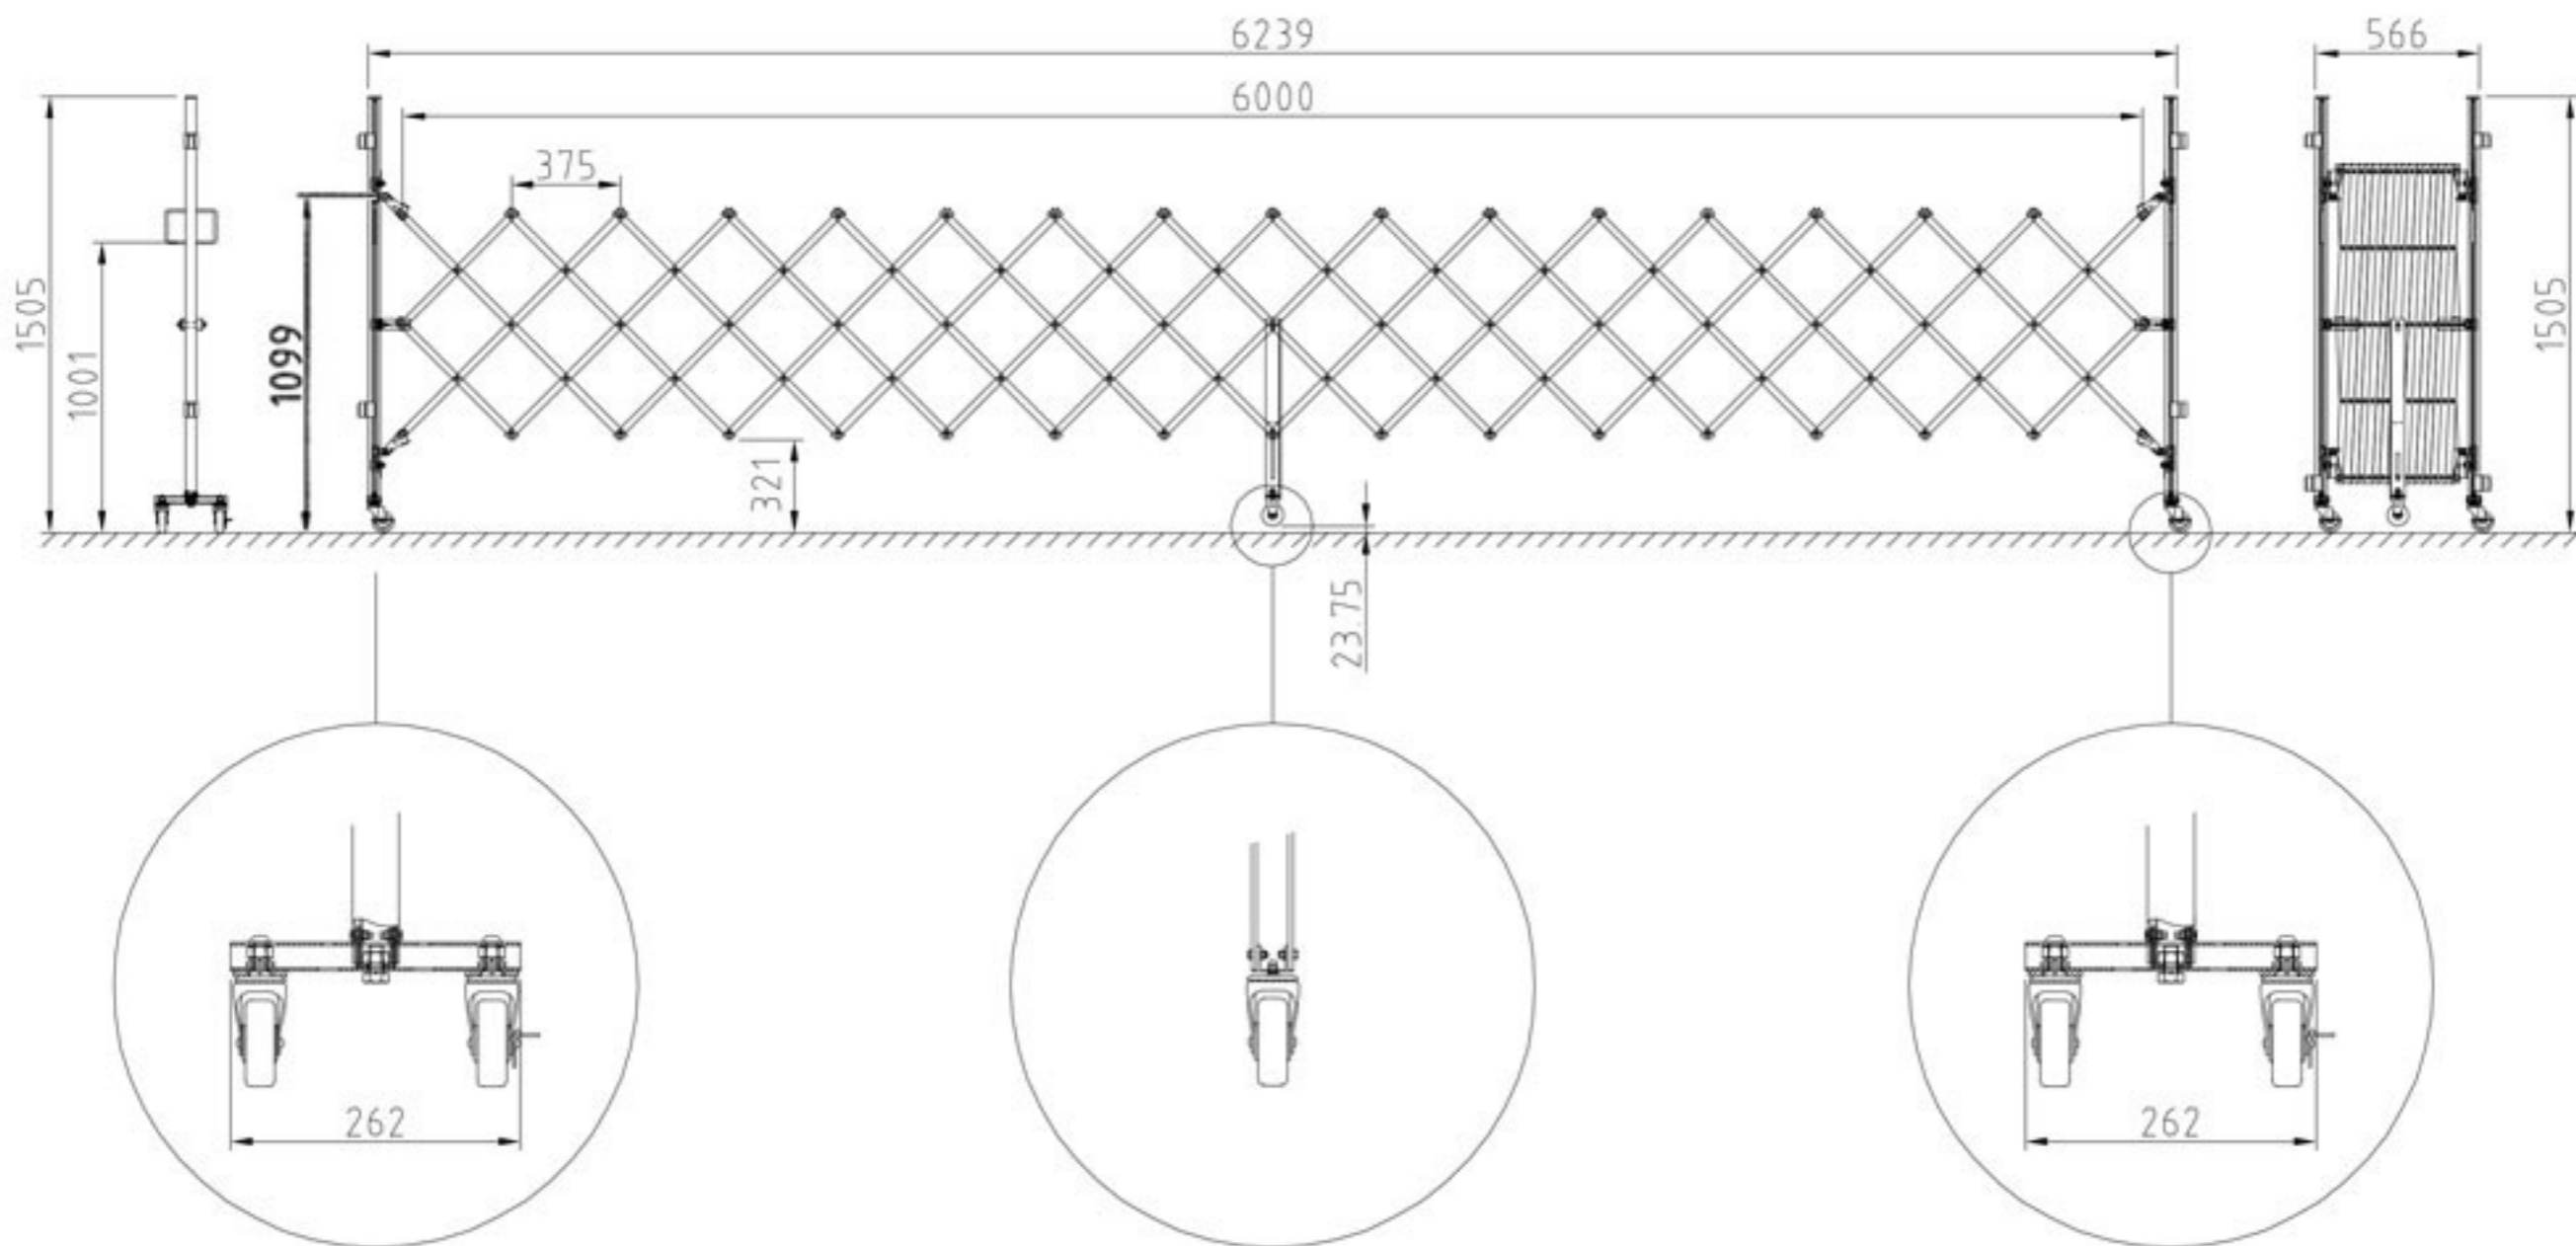

アルマックスアルミゲート PXG1240N

※取っ手：両端 表裏（計4個）

※端部金具：両端 各2個（計4個）

※キャスター：2輪・2輪

PXG1260N

- 取っ手：両端 表裏（計4個）
- 端部金具：両端 各2個（計4個）

- キャスター：2輪・1輪・2輪