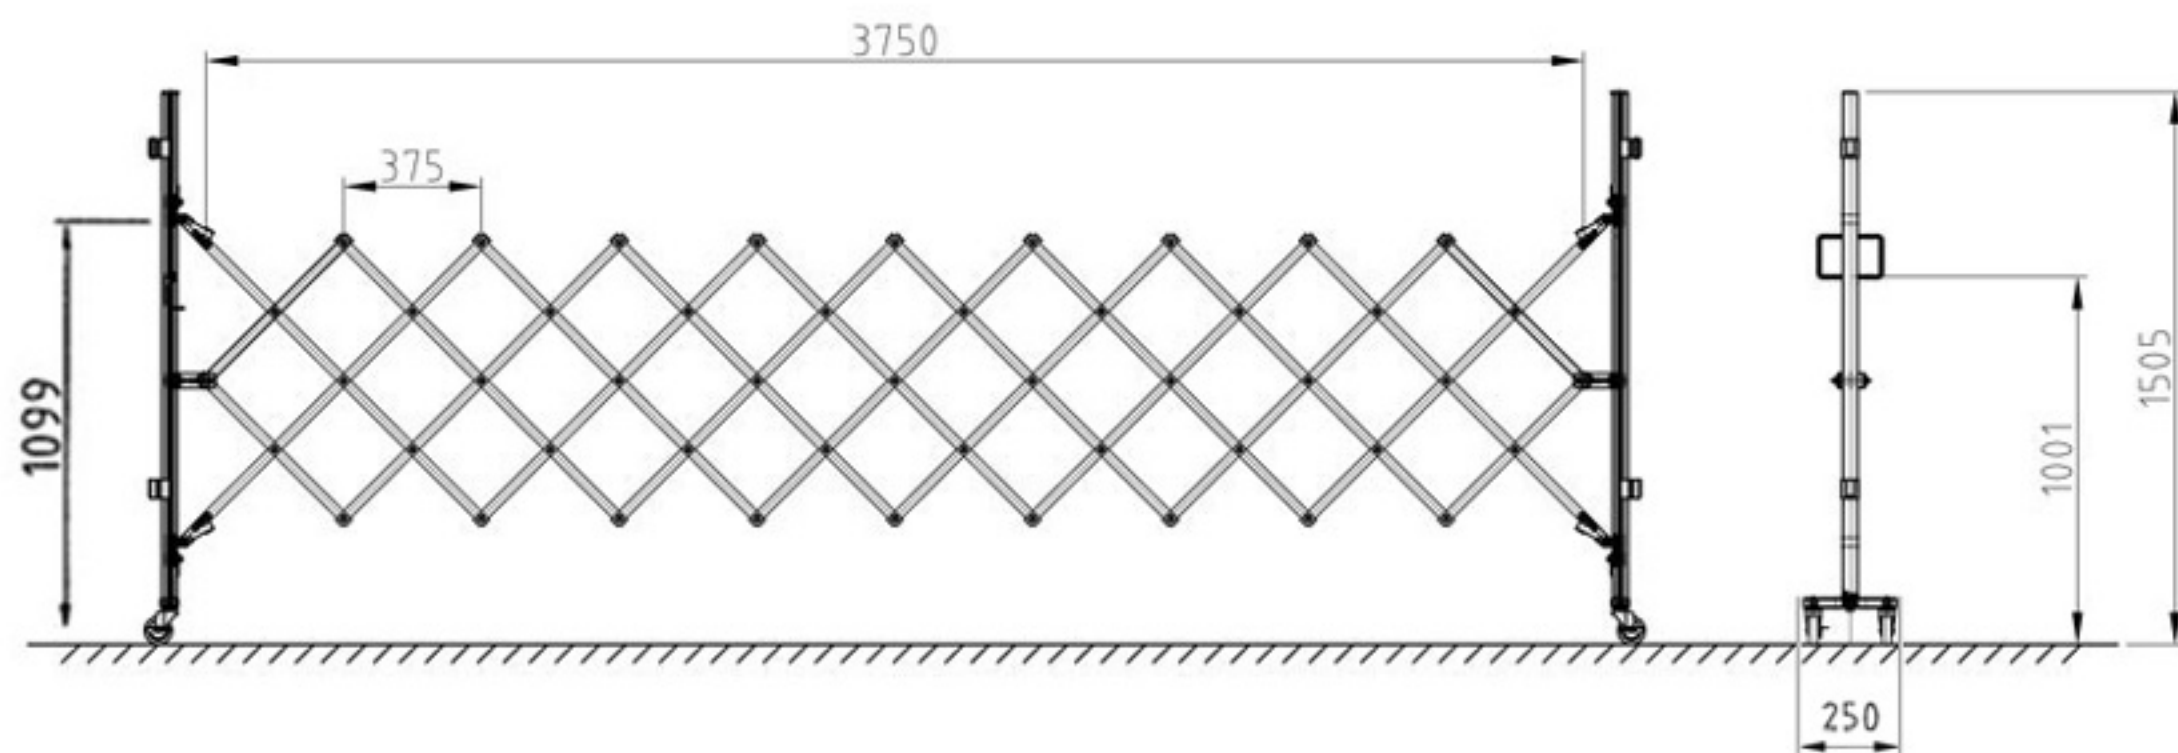

アルマックスアルミゲート PXG1240N

※取っ手：両端 表裏（計4個）

※端部金具：両端 各2個（計4個）

※キャスター：2輪・2輪

PXG1260N

- 取っ手：両端 表裏（計4個）
- 端部金具：両端 各2個（計4個）

- キャスター：2輪・1輪・2輪