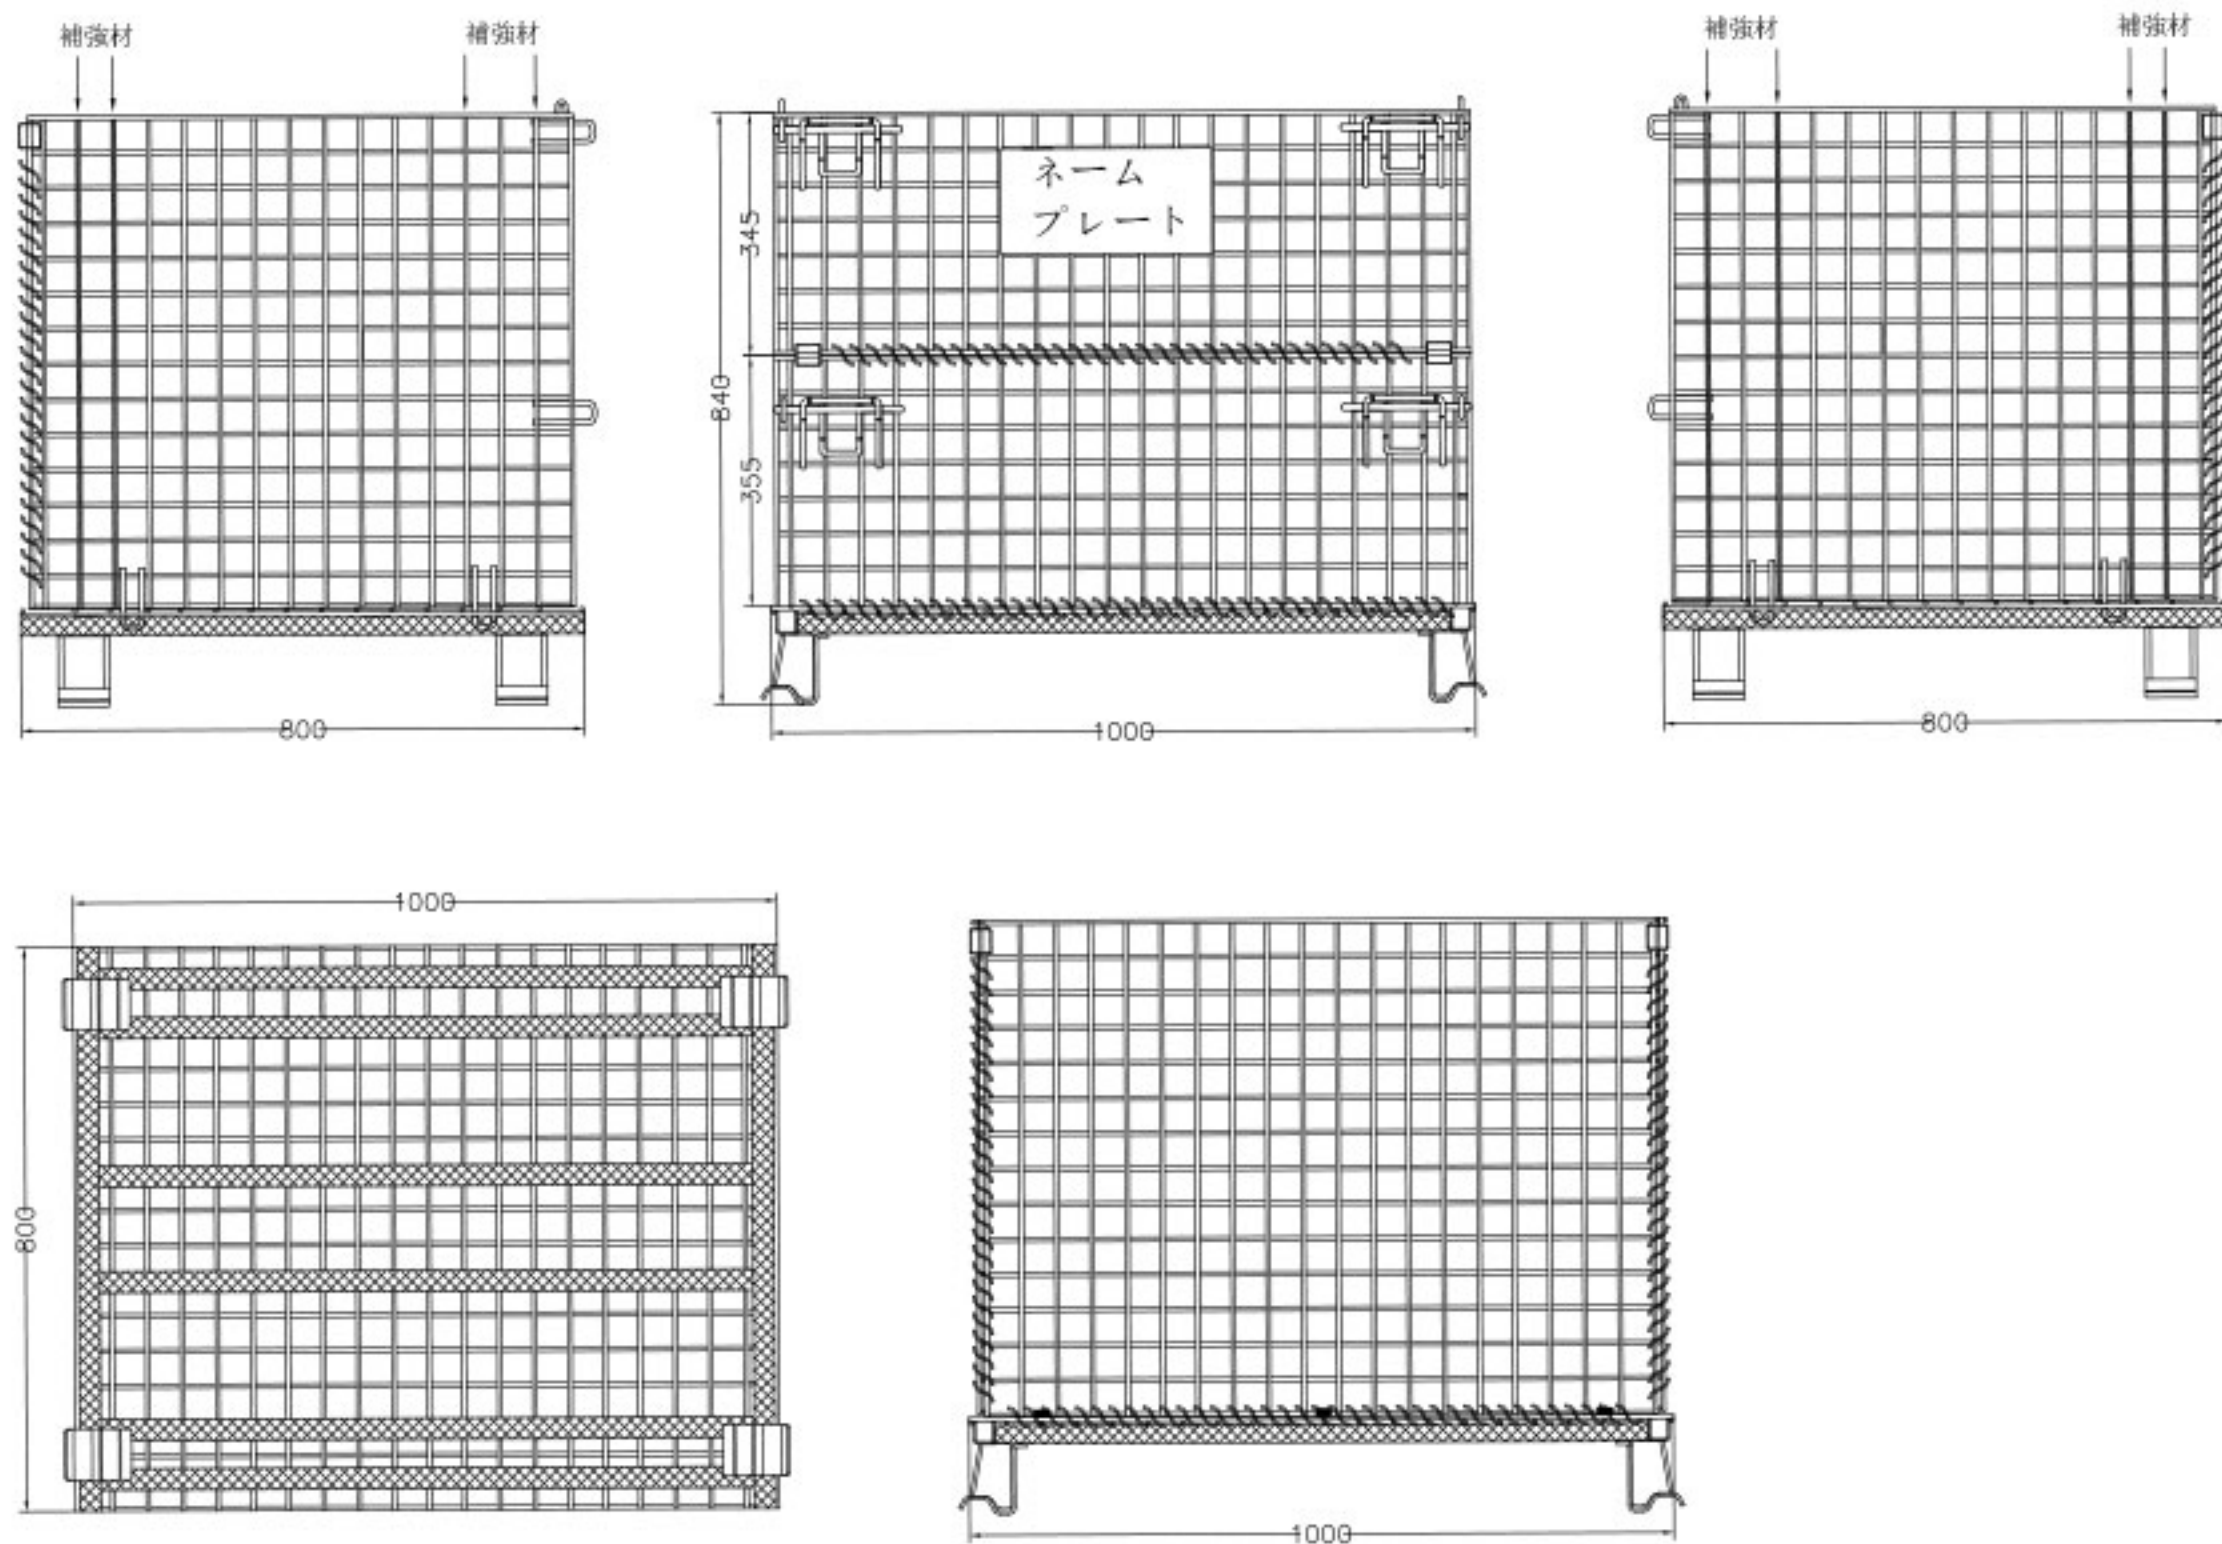

# AP-B3 メッシュパレット3型

## メッシュパレット3型:

- 1、規格 (mm): 1000\*800\*840;  
網目ピッチ50\*50; 線径: 6.0±0.2;
- 2、積載荷重 : 1500kg;
- 3、積載段数 : 4段;
- 4、底面補強材: 6本。

# AP-B4 メッシュパレット4型

## メッシュパレット 4型:

- 1、規格(mm): 1200\*1000\*890;  
網目ピッチ50\*50; 線径: 6.0±0.2;
- 2、積載荷重 : 2000kg;
- 3、積載段数 : 4段;
- 4、底面補強材: 7本。