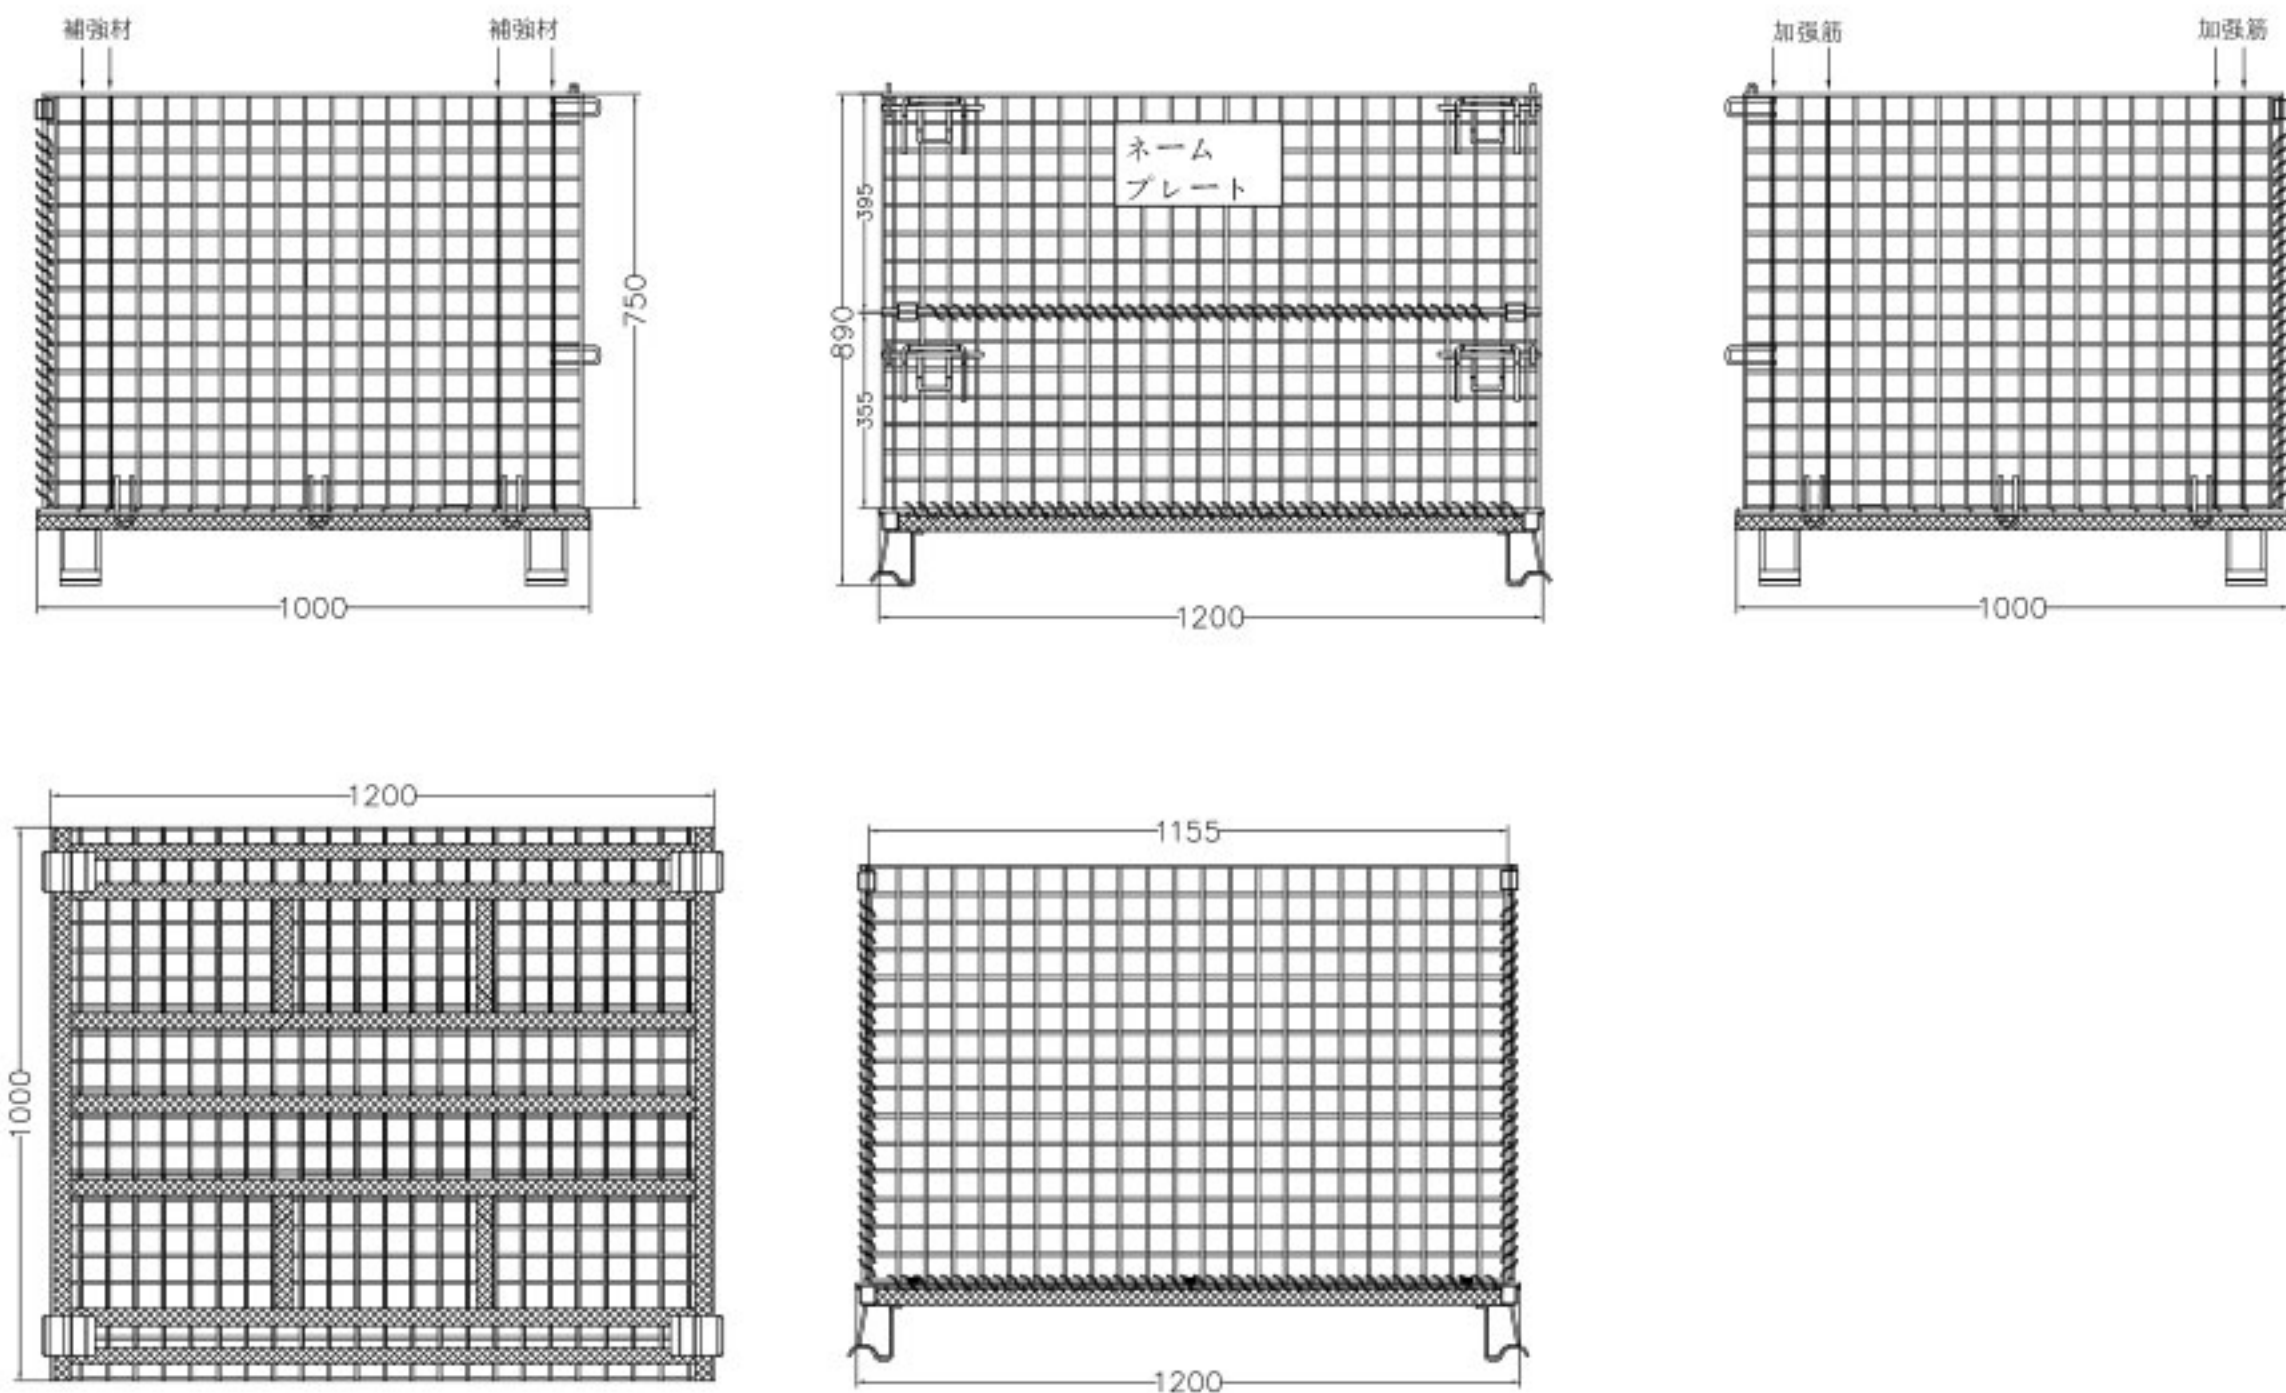

# AP-B3 メッシュパレット3型

## メッシュパレット3型:

- 1、規格 (mm): 1000\*800\*840;  
網目ピッチ50\*50; 線径: 6.0±0.2;
- 2、積載荷重 : 1500kg;
- 3、積載段数 : 4段;
- 4、底面補強材: 6本。

# AP-B4 メッシュパレット4型

## メッシュパレット 4型:

- 1、規格(mm): 1200\*1000\*890;  
網目ピッチ50\*50; 線径: 6.0±0.2;
- 2、積載荷重 : 2000kg;
- 3、積載段数 : 4段;
- 4、底面補強材: 7本。