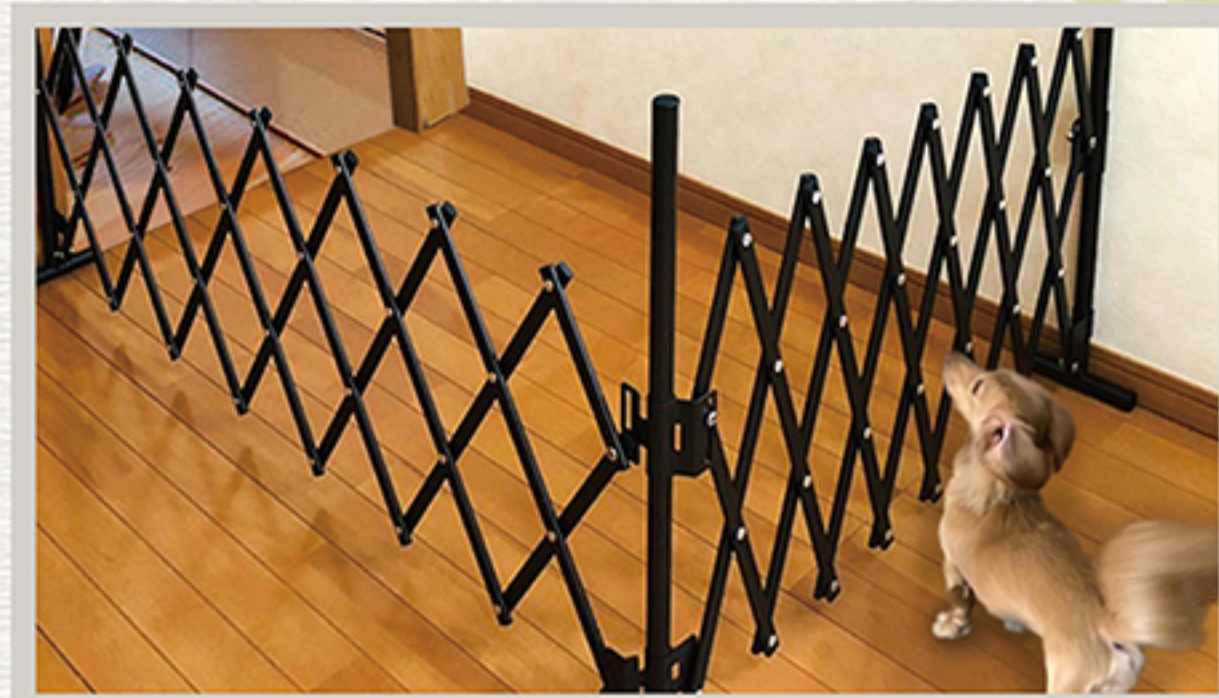

ペットゲートとしておすすめ 置くだけ簡単設置

たためるアルミ製

# バタフライゲート

型式: SXGシリーズ

高さ **70**  
×  
幅 **150+150**  
cm

## 特徴

- 簡単置くだけ
- 折りたためることでコンパクト
- サビに強いアルミ製
- 室外/室内使用可能
- 角度をつけて自立可能 (270度まで展開可能)
- カラーは全部で9種類

1字・V字・字  
作れるアルミゲート! /

## 用途

- ペットゲート
- キッチン
- 階段
- 出入口
- 仕切り
- 花壇
- 区画スペース