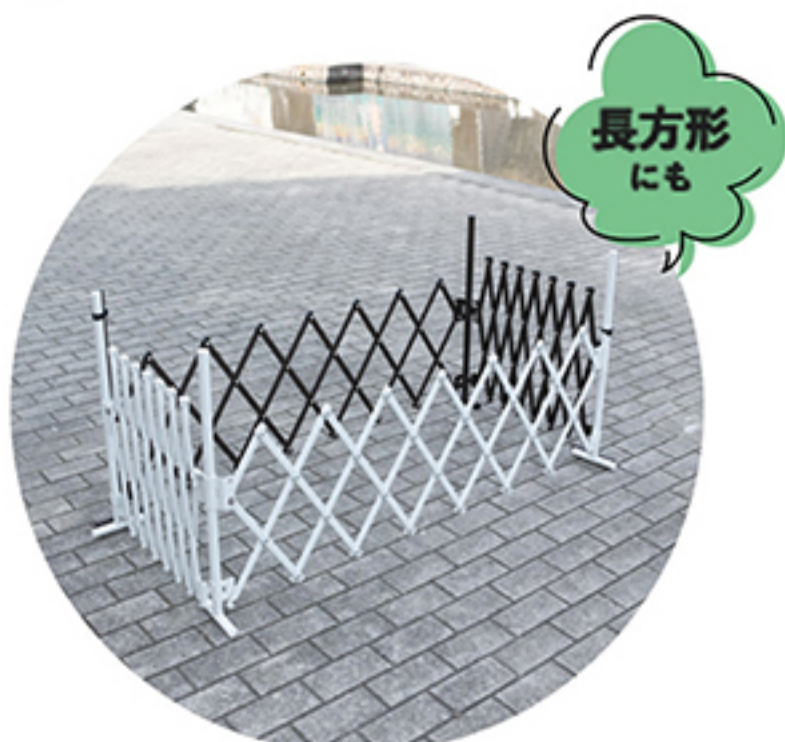

ペットゲートとしておすすめ 置くだけ簡単設置

たためるアルミ製

## 特徴

- 簡単置くだけ
- 折りたためることでコンパクト
- サビに強いアルミ製
- 室外/室内使用可能
- 角度をつけて自立可能 (270度まで展開可能)
- カラーは全部で9種類

1字・V字・字  
作れるアルミゲート! /

# SXG-0730 外形寸法図

型式	サイズ(高さ×幅×幅cm)	収納幅(cm)
SXG-0730	70×295.5×15	26

※仕様は変更となる場合がございます

## 簡単設置で ペットをガード

危険な場所や入られると困る場所にサッと設置。置くだけで簡単に

組み立ては脚を差し込むだけ!

複数組み合わせて様々な形状に  
室内・室外で様々な用途にお使いいただけます。

※こちらはSXG0730を2台連結して使用しています。