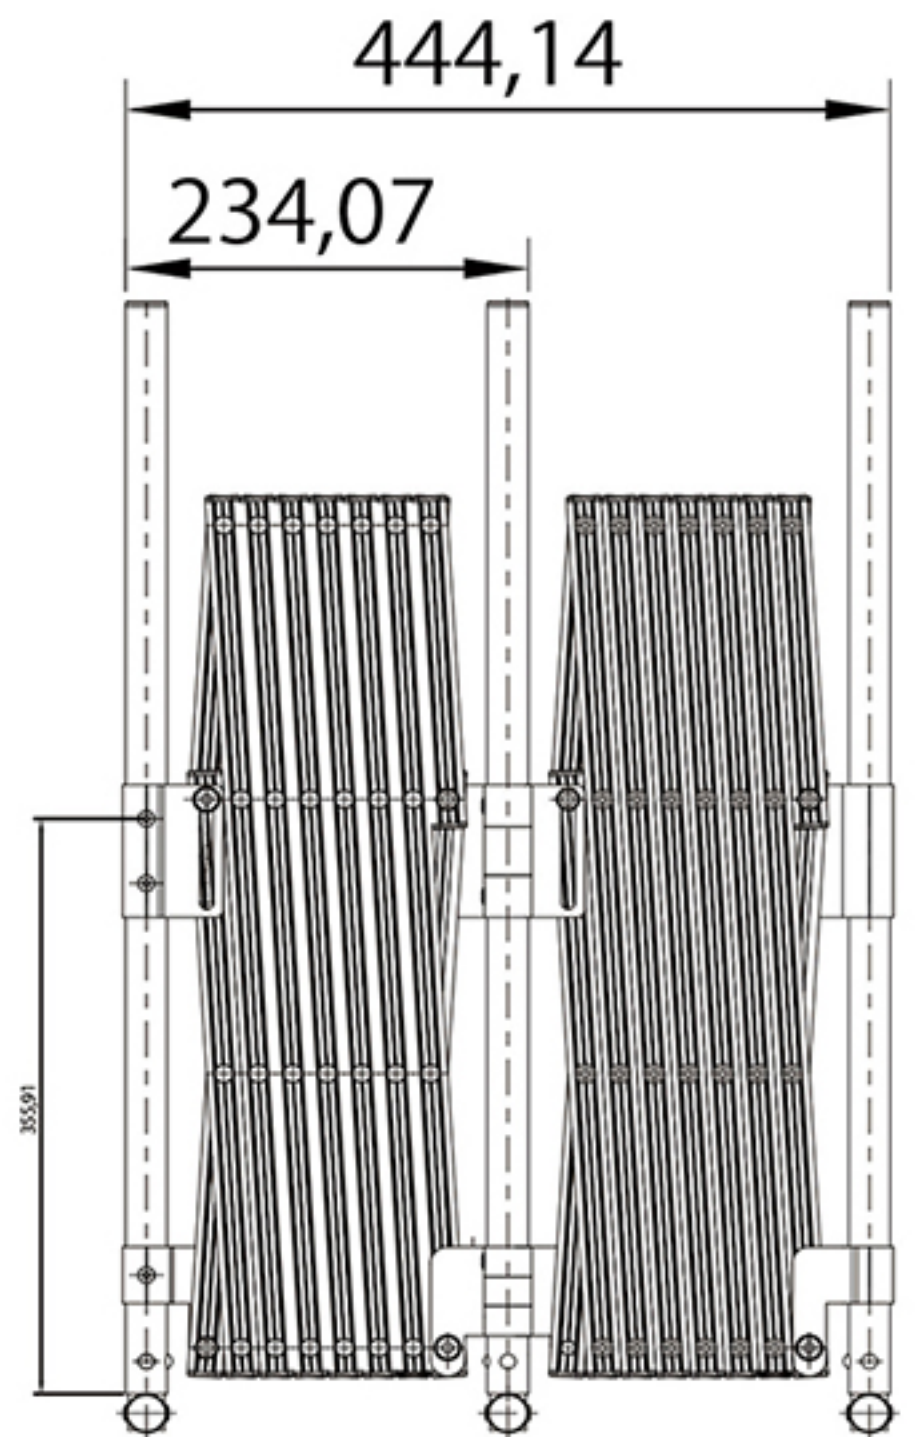

# バタフライゲート

型式: SXGシリーズ

高さ **70**  
×  
幅 **150+150**  
cm

## 特徴

- 簡単置くだけ
- 折りたためることでコンパクト
- サビに強いアルミ製
- 室外/室内使用可能
- 角度をつけて自立可能 (270度まで展開可能)
- カラーは全部で9種類

1字・V字・字  
作れるアルミゲート! /

## 用途

- ペットゲート
- キッチン
- 階段
- 出入口
- 仕切り
- 花壇
- 区画スペース

# SXG-0730 外形寸法図

型式	サイズ(高さ×幅×幅cm)	収納幅(cm)
SXG-0730	70×295.5×15	26

※仕様は変更となる場合がございます