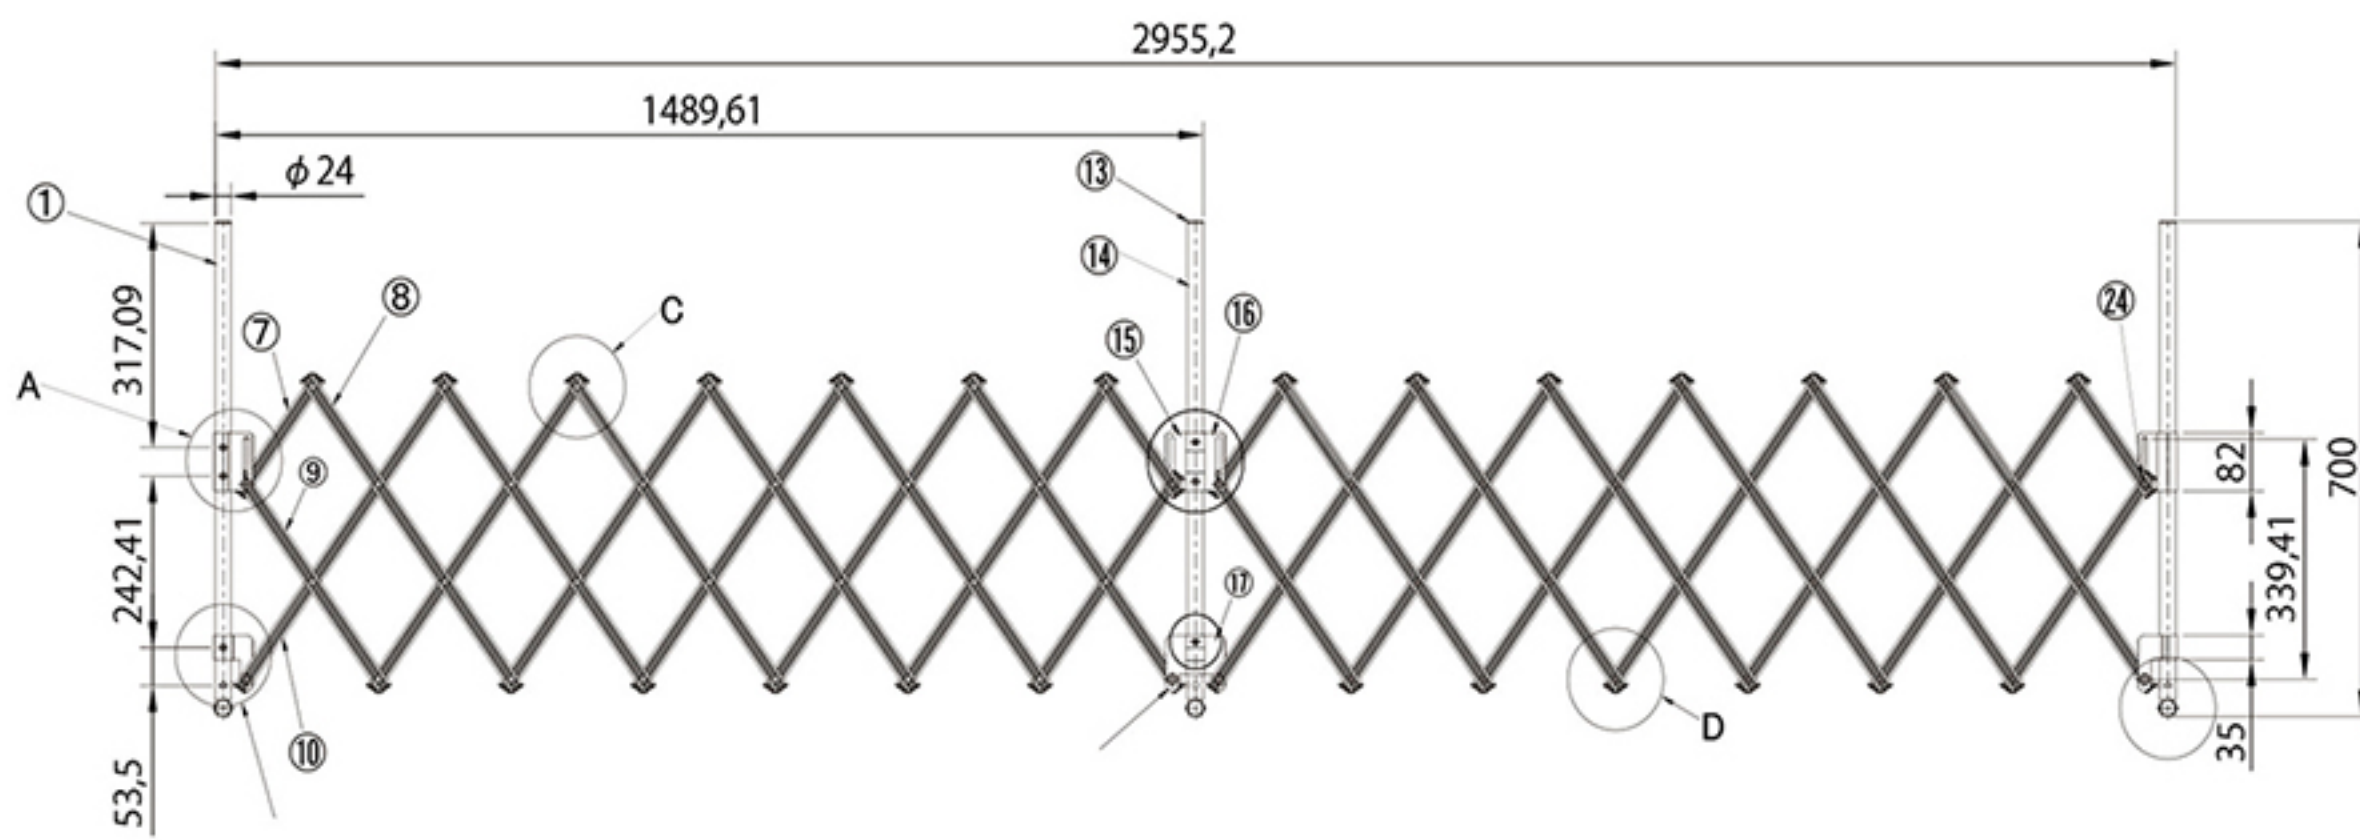

# バタフライゲート

型式: SXGシリーズ

高さ **70**  
×  
幅 **150+150**  
cm

## 特徴

- 簡単置くだけ
- 折りたためることでコンパクト
- サビに強いアルミ製
- 室外/室内使用可能
- 角度をつけて自立可能 (270度まで展開可能)
- カラーは全部で9種類

1字・V字・字  
作れるアルミゲート! /

# SXG-0730 外形寸法図

型式	サイズ(高さ×幅×幅cm)	収納幅(cm)
SXG-0730	70×295.5×15	26

※仕様は変更となる場合がございます