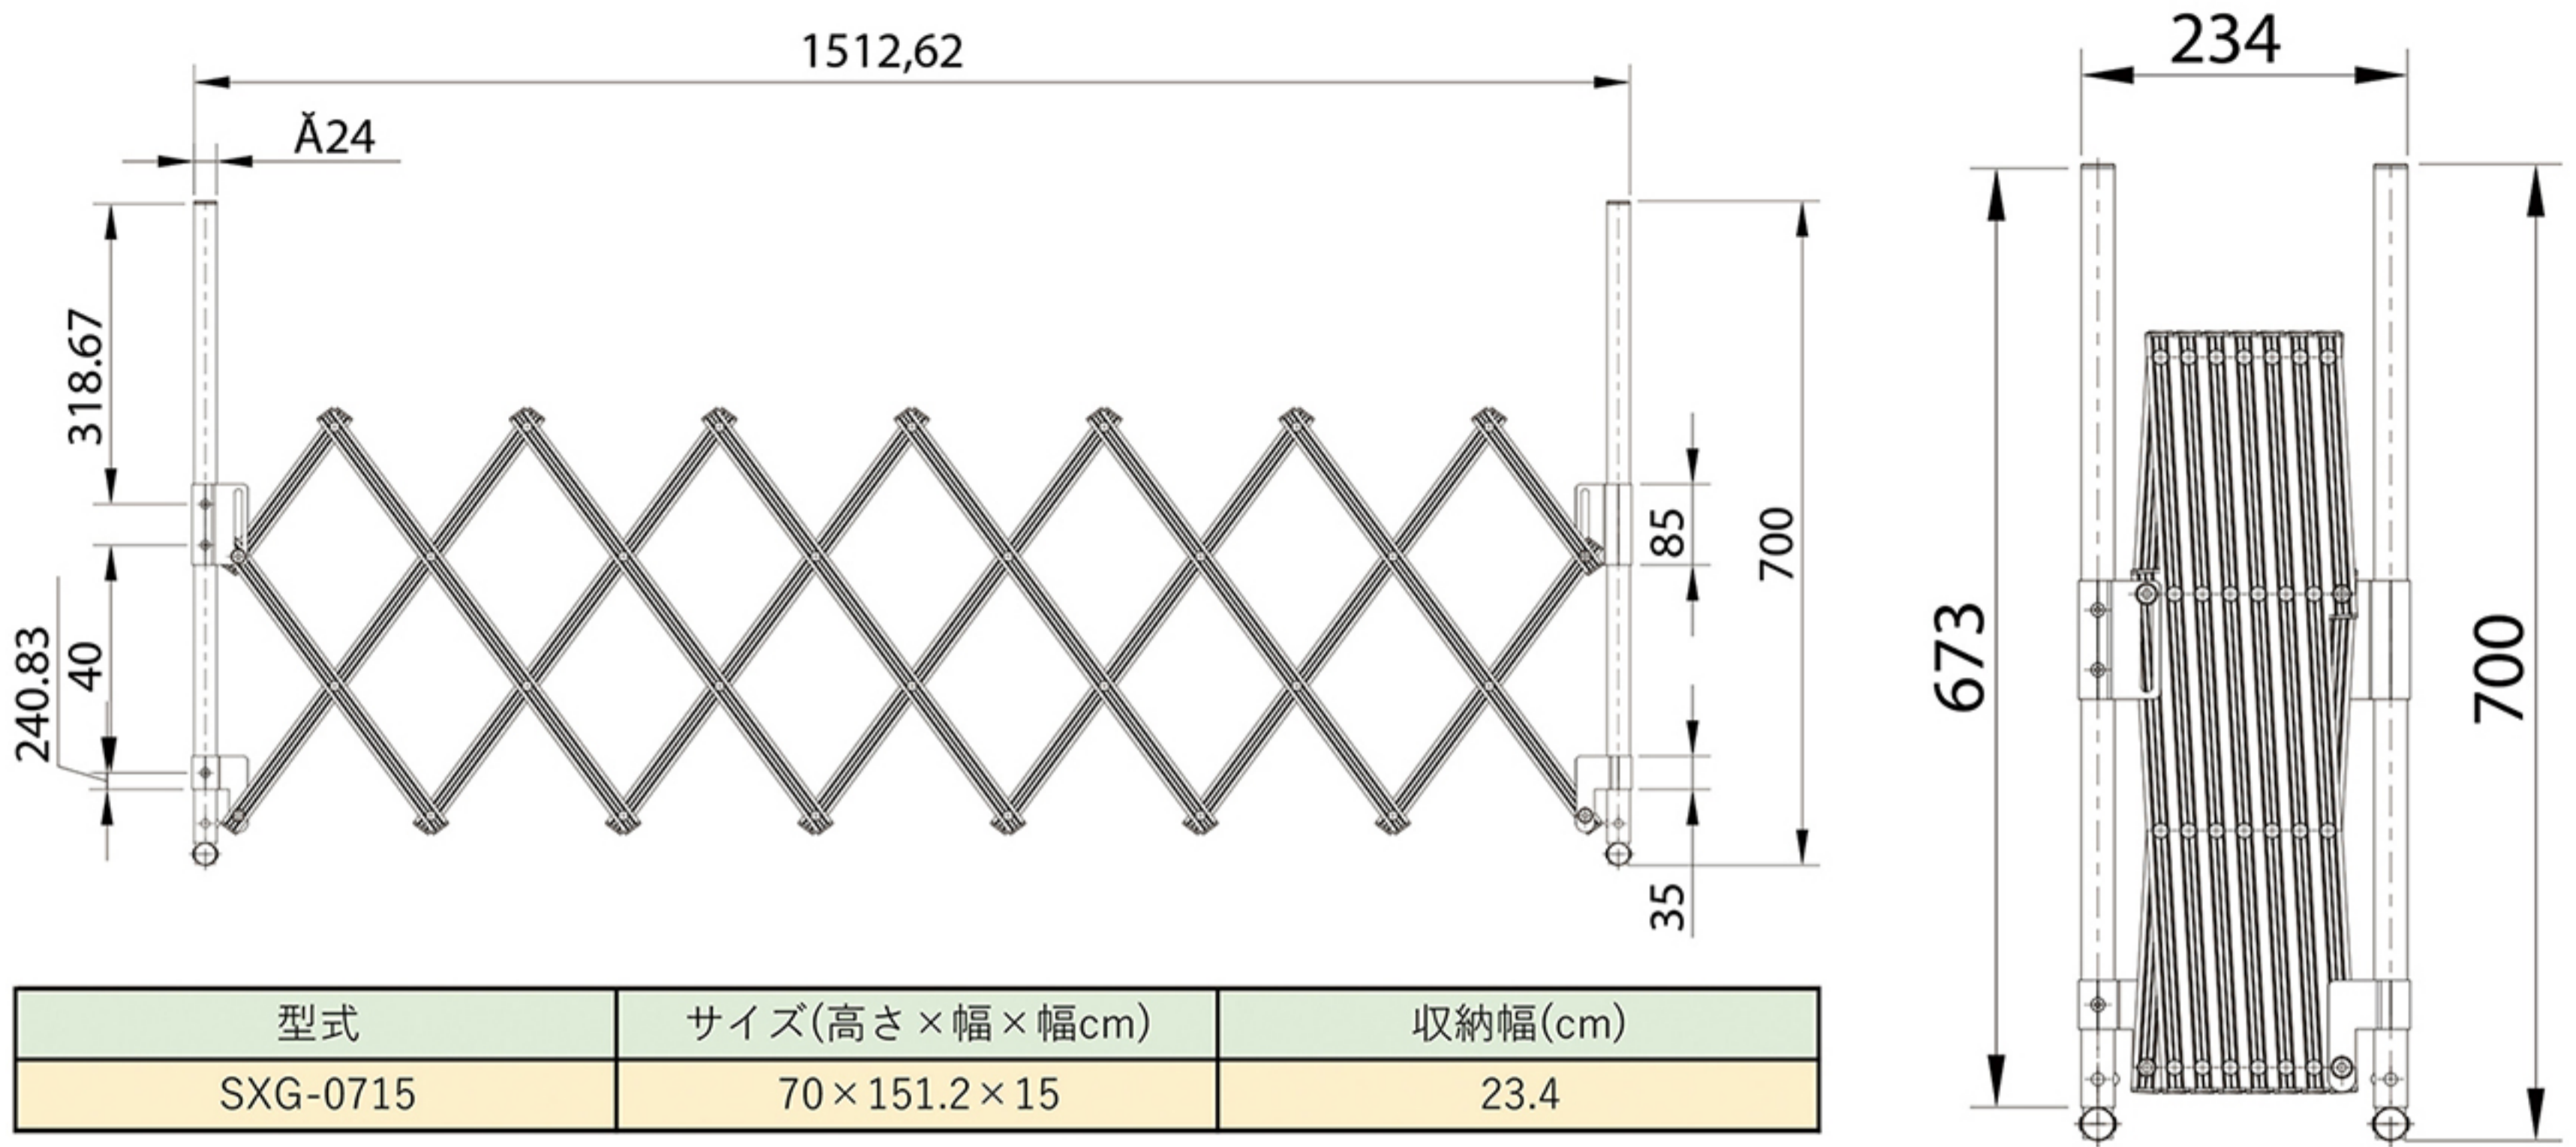

ペットゲートとしておすすめ 置くだけ簡単設置

伸縮アルミペットゲート

型式: SXGシリーズ

MB ミディアムブルー BN ブラウン LG ライトグリーン IV アイボリー YL イエロー BP ベビーピンク WT ホワイト

AQ アクア TB ターコイズブルー KH カーキ DG ダークグレー RD レッド DB ダークブラウン

特徴

- 簡単置くだけ
- 折りたためることでコンパクト
- サビに強いアルミ製
- 室外/室内使用可能
- カラーは全部で13種類

ペット/ベビーゲート/間仕切りにもOK

最大幅 **150**cm

×

高さ **70**cm

SXG-0715 外形寸法図

用途 様々なシーンで使えます！サッと使えるどこでもゲート！