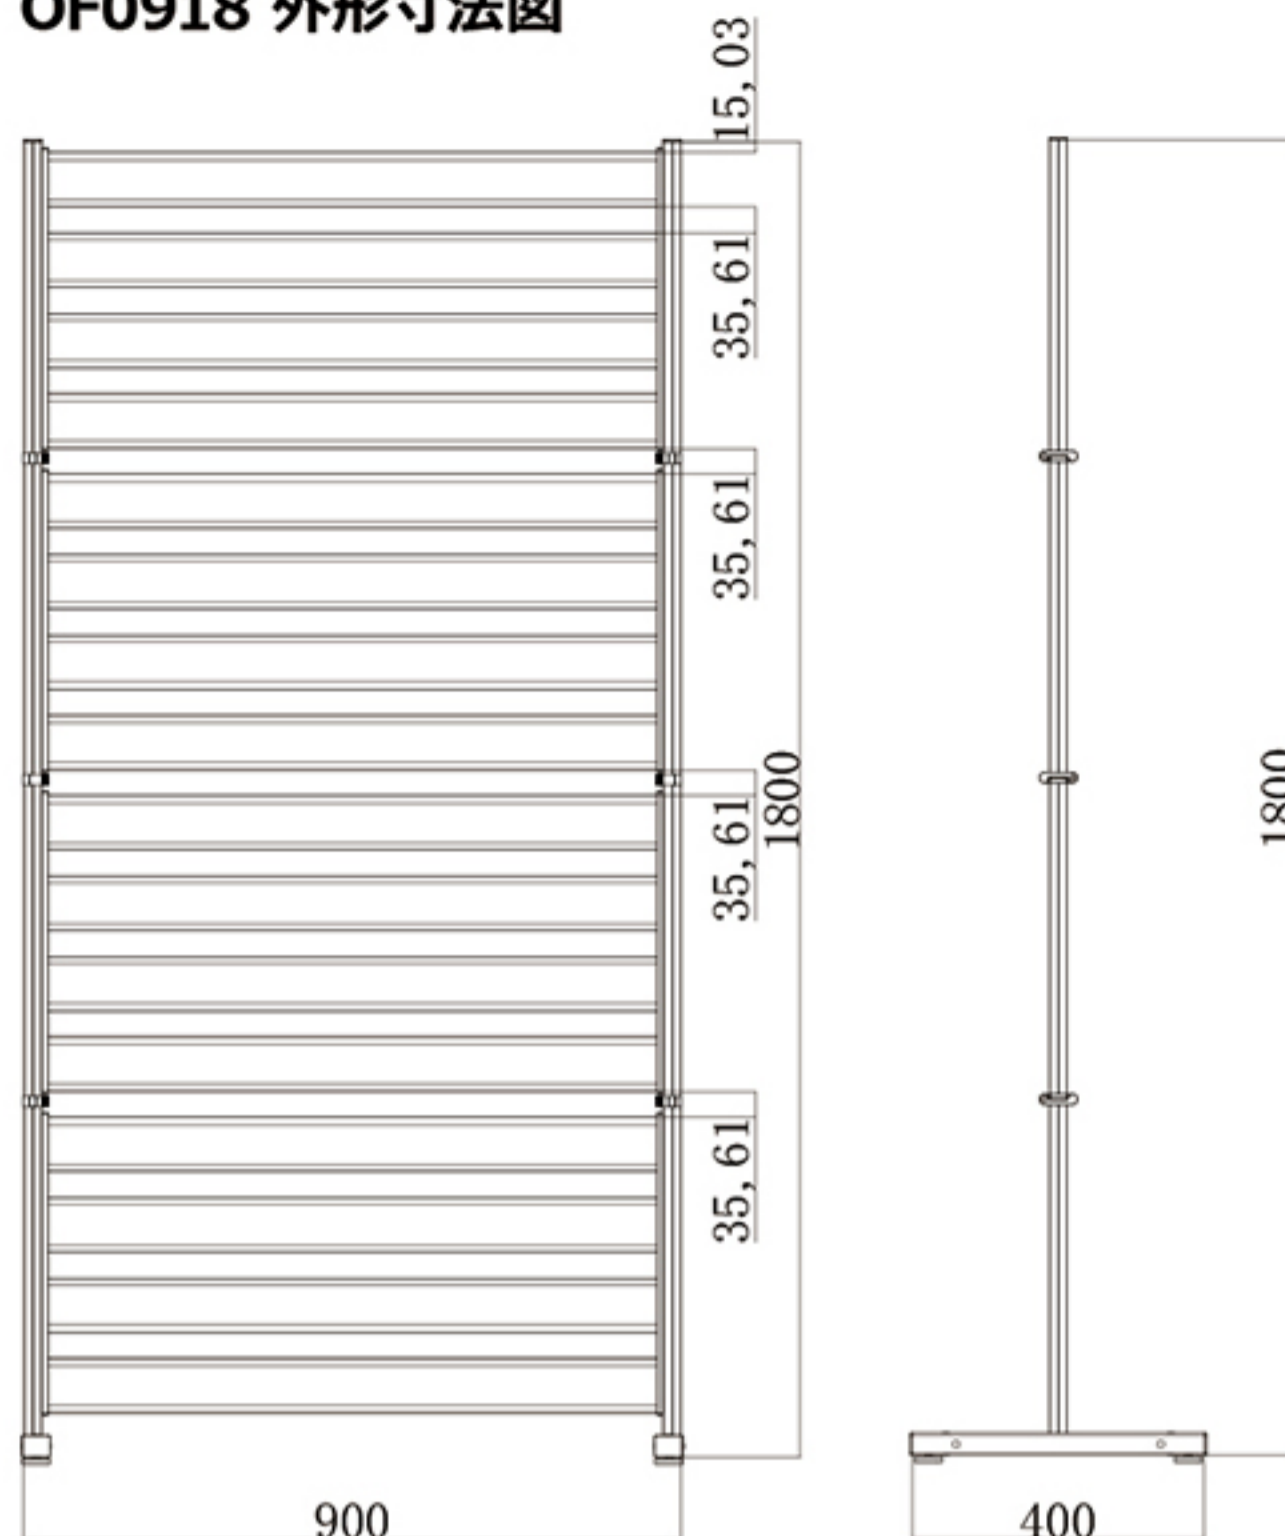

OF0918 外形寸法図

型式	サイズ(高さ×幅×幅cm)	重量(kg)
OF0609	90×60×40	2.4
OF0615	150×60×40	3.8
OF0618	180×60×40	4.5
OF0909	90×90×40	4.6
OF0915	150×90×40	5
OF0918	180×90×40	5.5
OF1209	90×120×40	4.5
OF1215	150×120×40	7.8
OF1218	180×120×40	8.7