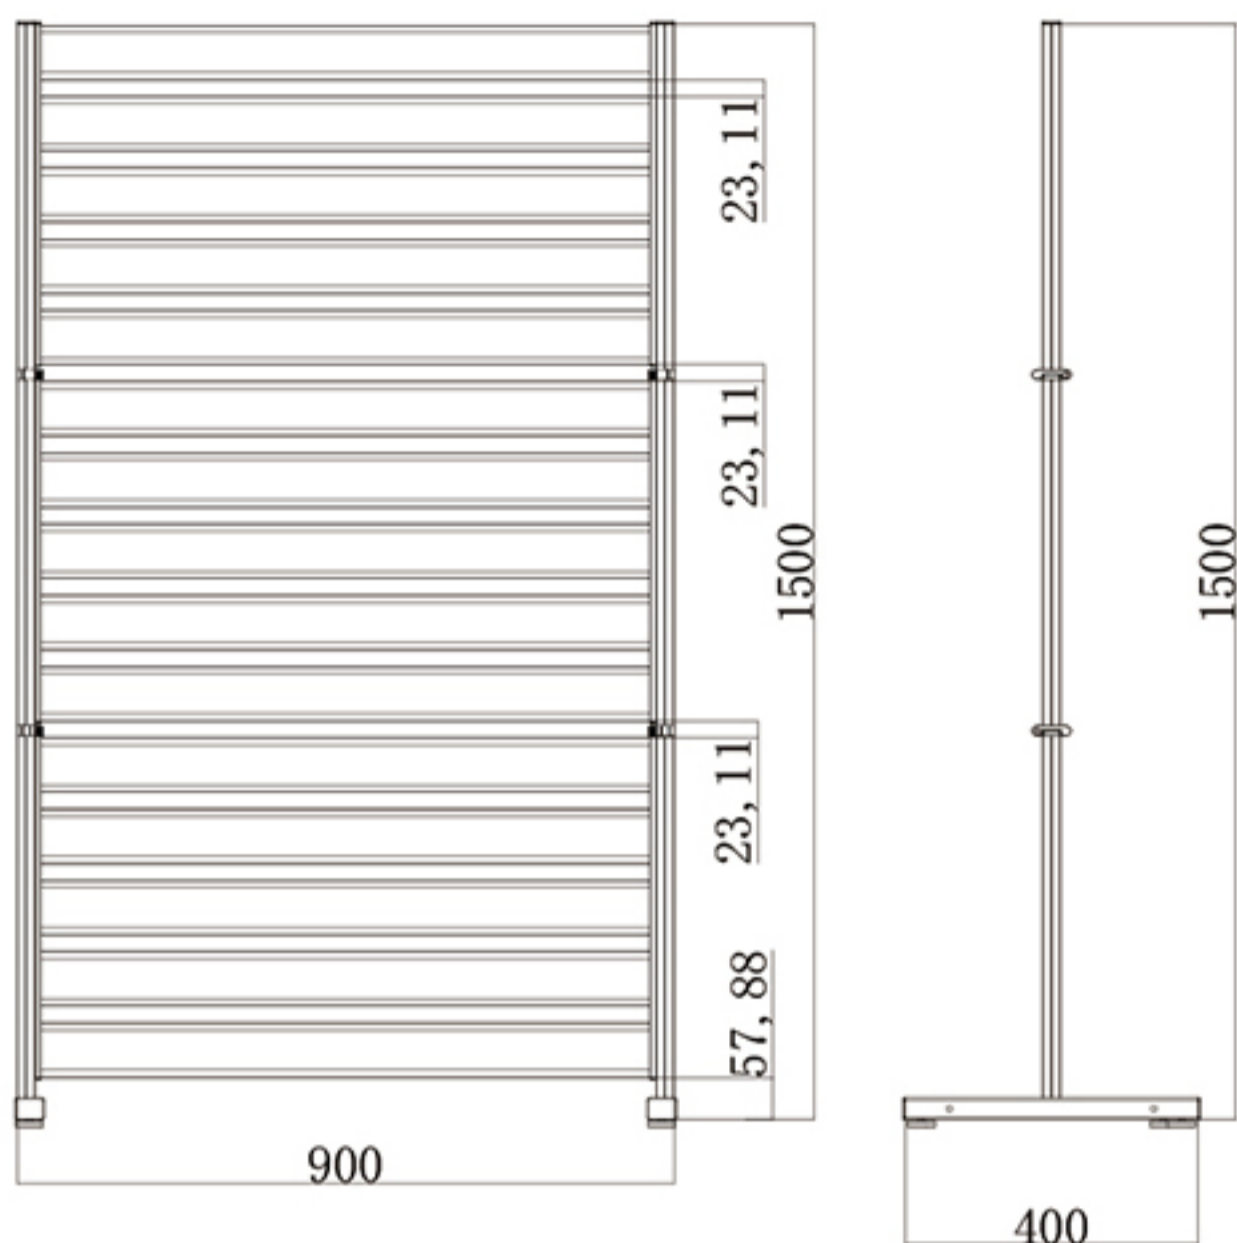

OF0918 外形寸法図

型式	サイズ(高さ×幅×幅cm)	重量(kg)
OF0609	90×60×40	2.4
OF0615	150×60×40	3.8
OF0618	180×60×40	4.5
OF0909	90×90×40	4.6
OF0915	150×90×40	5
OF0918	180×90×40	5.5
OF1209	90×120×40	4.5
OF1215	150×120×40	7.8
OF1218	180×120×40	8.7